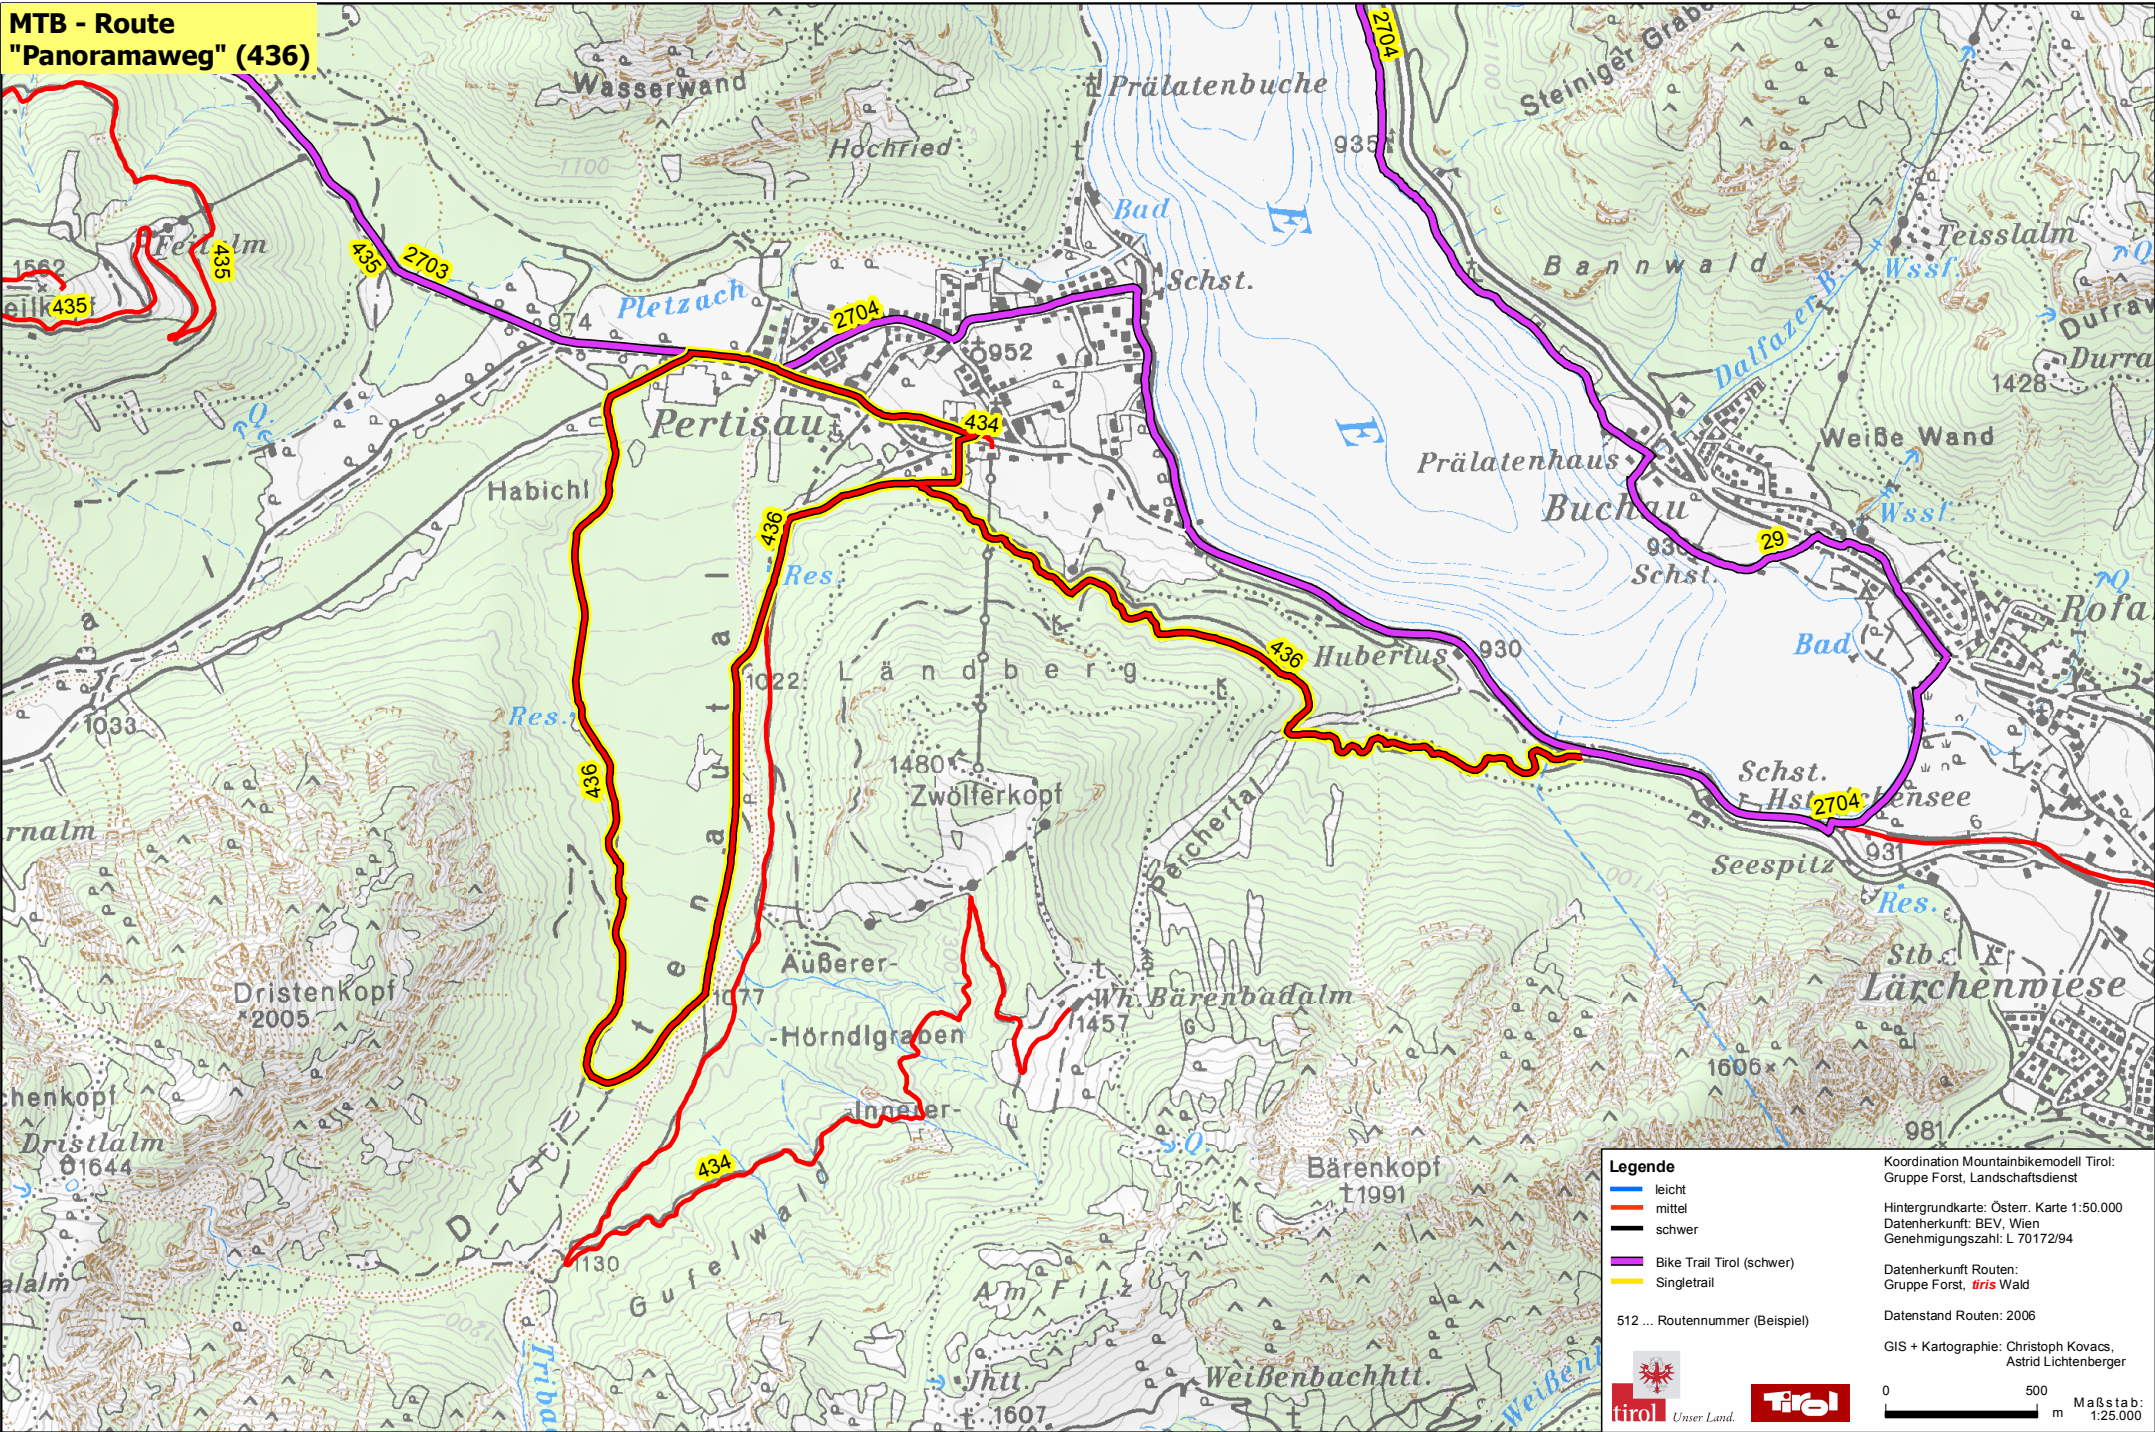

**MTB - Route
"Panoramaweg" (436)**

Legende

- leicht
- mittel
- schwer
- Bike Trail Tirol (schwer)
- Singletrail

512 ... Routennummer (Beispiel)

Koordination Mountainbikemodell Tirol:
Gruppe Forst, Landschaftsdienst

Hintergrundkarte: Österr. Karte 1:50.000
Datenherkunft: BEV, Wien
Genehmigungszahl: L 70172/94

Datenherkunft Routen:
Gruppe Forst, **firis** Wald

Datenstand Routen: 2006

GIS + Kartographie: Christoph Kovacs,
Astrid Lichtenberger

0 500 m Maßstab: 1:25.000