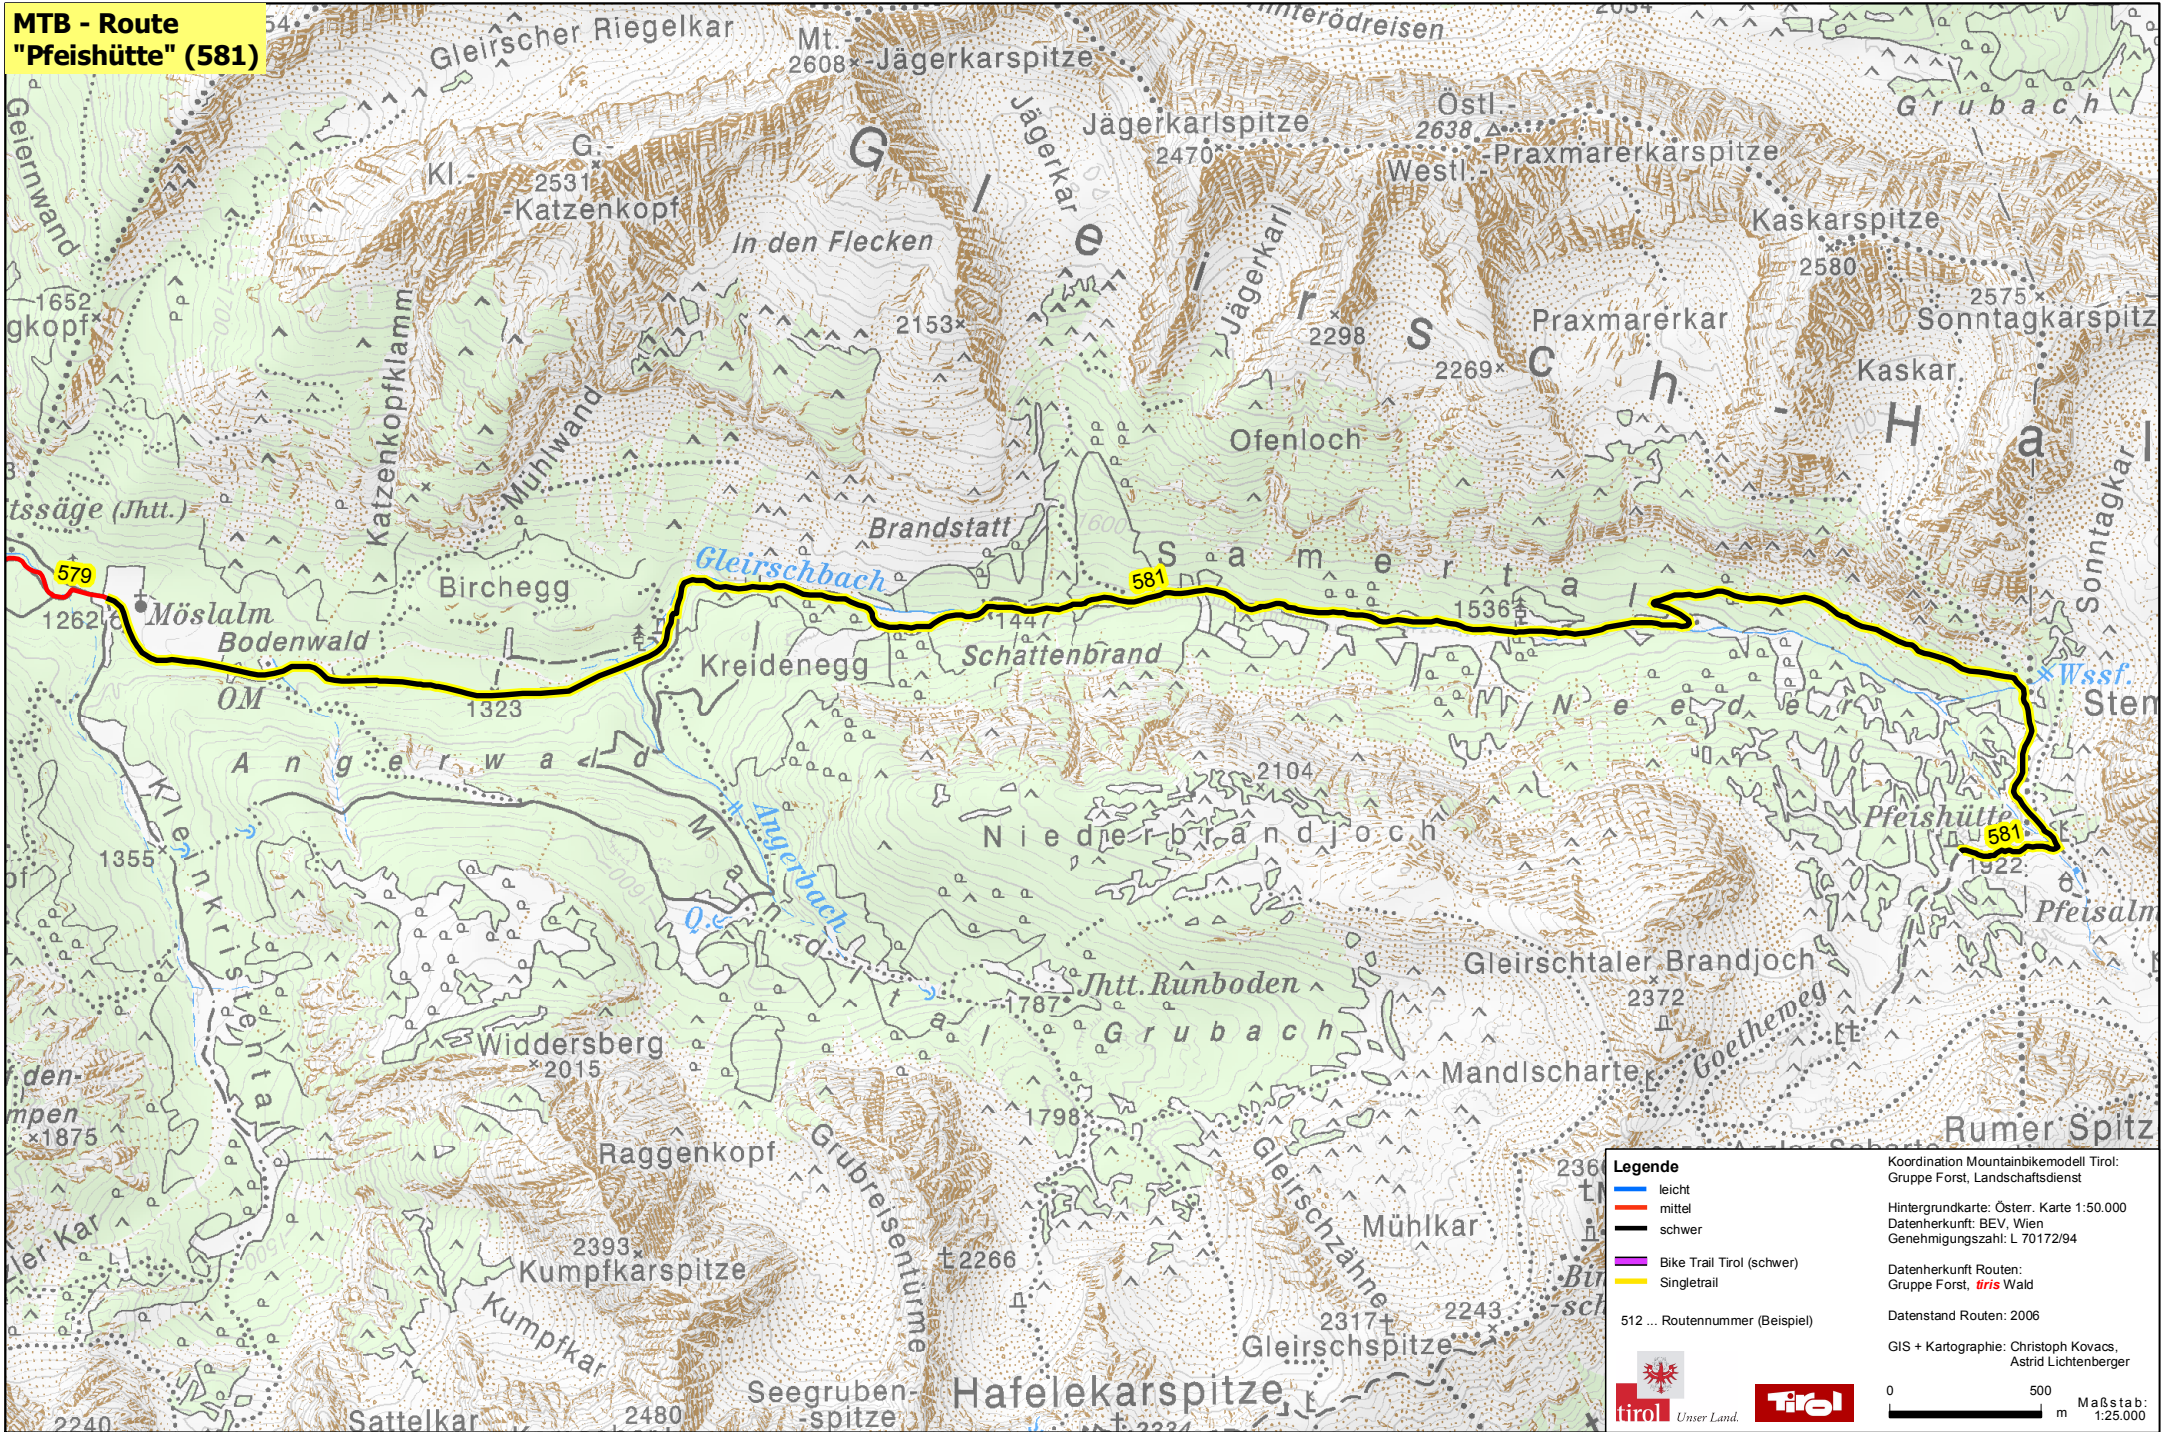

**MTB - Route
"Pfeishütte" (581)**

Legende

- leicht
- mittel
- schwer
- Bike Trail Tirol (schwer)
- Singletrail

512 ... Routennummer (Beispiel)

Koordination Mountainbikemodell Tirol:
Gruppe Forst, Landschaftsdienst

Hintergrundkarte: Österr. Karte 1:50.000
Datenherkunft: BEV, Wien
Genehmigungszahl: L 70172/94

Datenherkunft Routen:
Gruppe Forst, **firis** Wald

Datenstand Routen: 2006

GIS + Kartographie: Christoph Kovacs,
Astrid Lichtenberger

0 500 m Maßstab: 1:25.000