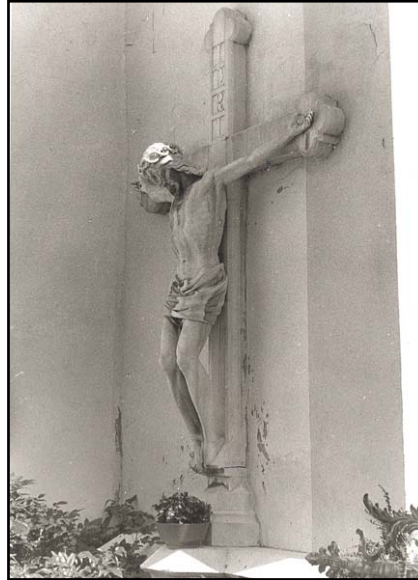

TIROLER KUNSTKATASTER

Inv. Nr.: 14434 **Erfasst am:** 18.02.2003 **Bearbeiter/in:** Graf

Fotonr.: SS107_12

Archivgegenst.: Denkmal unbeweglich Kunstkataster

Aufnahme: Dezember 1985

Objekt-Kategorie: Wegkreuz
Objekt-Bezeichn.: Friedhofskreuz

Polit. Gemeinde: 70937 Weer
Standort: Turm, Westwand

Datierung: 19., 3. V.

Von: 1850 **Bis:** 1874

Diözese: Innsbruck
Polit. Bezirk: Schwaz

Künstler/in: 653 - Miller, Josef Kassian - Geb: 20.05.1809 - Gest: 01.02.1882 - 19. - inschriftlich

Kurzbeschreibung: Lebensgroßes Marmorkreuz an der Turmfassade. die Kreuzbalken mit dreipassförmigen Enden. Corpus im Dreinageltypus, die Arme annähernd waagrecht vor dem Kreuz ausgespannt. Das Haupt seitlich zur Schulter geneigt. Das Lententuch in Querfalten gelegt. [aktualisiert, Wiesauer 2017]