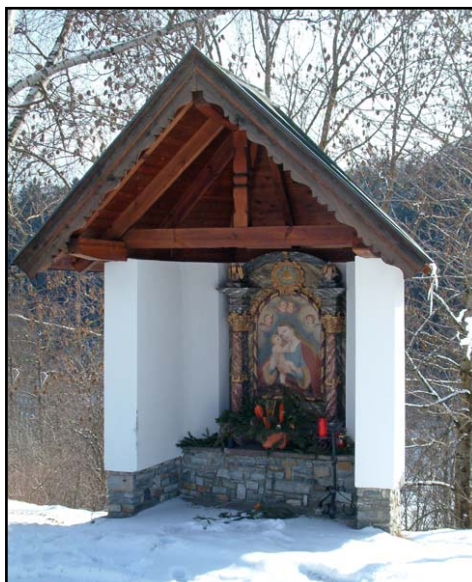

**Objekt-Kategorie:** Kapelle

**Objekt-Bezeichn.:** Kapellenbildstock, Kapelle bei den Einethöfen

**Vulgoname:** Kapelle bei den Einethöfen

**Polit. Gemeinde:** 70312 Götzens

**Standort:** auf den Götzner Feldern vor den Einethöfen

**Datierung:** 20., E.

**Von:** 1980    **Bis:** 1999

**Diözese:** Innsbruck

**Polit. Bezirk:** Innsbruck Land

**Kurzbeschreibung:** Offener, gemauerter Kapellenbildstock mit steilem Satteldach und Natursteinsockel. In der Nische Rokoko-Altärchen (zweite Hälfte des 18. Jahrhunderts). [aktualisiert, Wiesauer 2013]